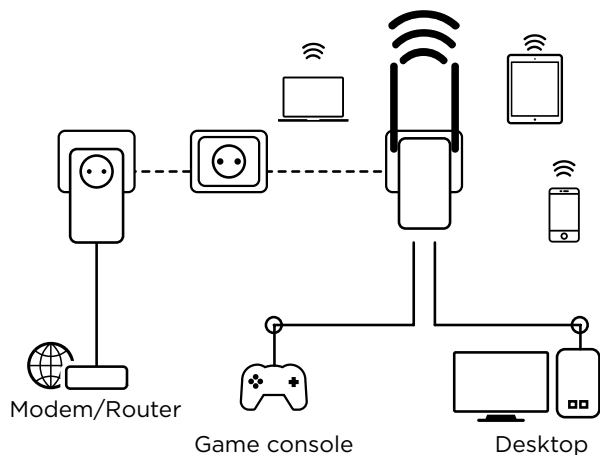

POWERLINE WI-FI 1000 KIT

Powerline Wi-Fi 1000 Adapter

Frekvence Wi-Fi	2412MHz-2462MHz, 5180MHz-5240MHz, 5250MHz-5350MHz, 5470MHz-5580MHz
Standardy Wi-Fi	HomePlug™ AV2, HomePlug™ AV, IEEE 802.11 ac/n/g/b/a, IEEE 802.3, IEEE 802.3u
Rychlost signálu Wi-Fi	Až 1200 Mbit/s (300 Mb/s při 2,4 GHz + 867 Mb/s při 5 GHz)
Zabezpečení Wi-Fi	WPA-Personal, WPA2-Personal, WPA-Personal/WPA2-Personal mixed mode, filtrování Mac adres
Anténa	2x 3dBi všesměrový, nastavitelný
Vysílací výkon Wi-Fi	Evropa: < 23 dBm@5GHz
Podporované kanály	2,4 GHz: 1, 2, 3, 4, 5, 6, 7, 8, 9, 10, 11, 12, 13
Ethernetové porty	1x 10/100/1000 Mbp LAN port (Auto MDI/MDIX)
Tlačítko	Připojit & Secure, Reset/WPS
LED diody	Napájení, LAN/Wan, Powerline, Wi-Fi
Velikost (ŠxHxV) v mm	76 x 80 x 136
Hmotnost v kg	0.264

Powerline 1000 Adapter

Frekvence	2 MHz ~ 68 MHz
Normy	HomePlug™ AV, HomePlug™ AV, IEEE 802.11 ac/n/g/b/a, IEEE 802.3, IEEE 802.3u
Frekvence signálu Powerline	Až 600 Mbit/s
Zabezpečení Powerline	128bitová AES
Vysílací výkon	Evropa: <20 dBm@2,4 GHz
Rozhraní	10/100M Ethernet, extra napájecí zásuvka 250 V AC 16 A max.
Tlačítko	Připojit & Secure/Reset
LED diody	Napájení, Powerline, Ethernet
Výkon	100 - 240 V, 50/60 Hz
Bezpečnost	128bitová AES
Rozsah	Až 300 metrů nad elektrickým okruhem
Velikost (ŠxHxV) v mm	76 x 80 x 136
Hmotnost v kg	0,302

Ostatní

Certifikace	CE
Obsah balení	1x adaptér Powerline Wi-Fi 1000 1x adaptér Powerline 1000 2x kabely sítě Ethernet 1x Pokyny k instalaci
Systémové požadavky	Windows 7, 8, 8.1, 10, Mac OS X, Linux, internetový prohlížeč
Prostředí	Provozní teplota: 0 °C ~ +40 °C Skladovací teplota: -40 °C ~ +70 °C Provozní vlhkost: 10 % až 90 %, bez kondenzace Skladovací vlhkost: 5 % až 90 %, bez kondenzace

EAN POWERLWF1000DUOFRV2 : 9120072375651

PCB: 10